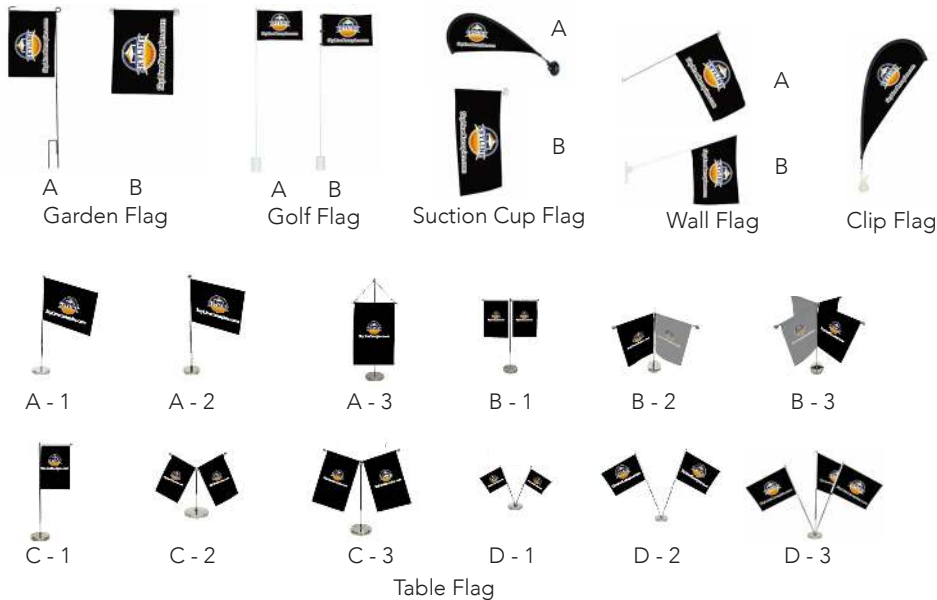

Suction Cup

A | B

Wall Flag

A | B

Clip Flag

Table Flag

A-1 | A-2 | A-3

B-1 | B-2 | B-3

C-1 | C-2 | C-3

D-1 | D-2 | D-3

Teardrop

Blade

Custom Flags

Table | 6M Pole - A | B | C

Hand Flag

Tourist Flag